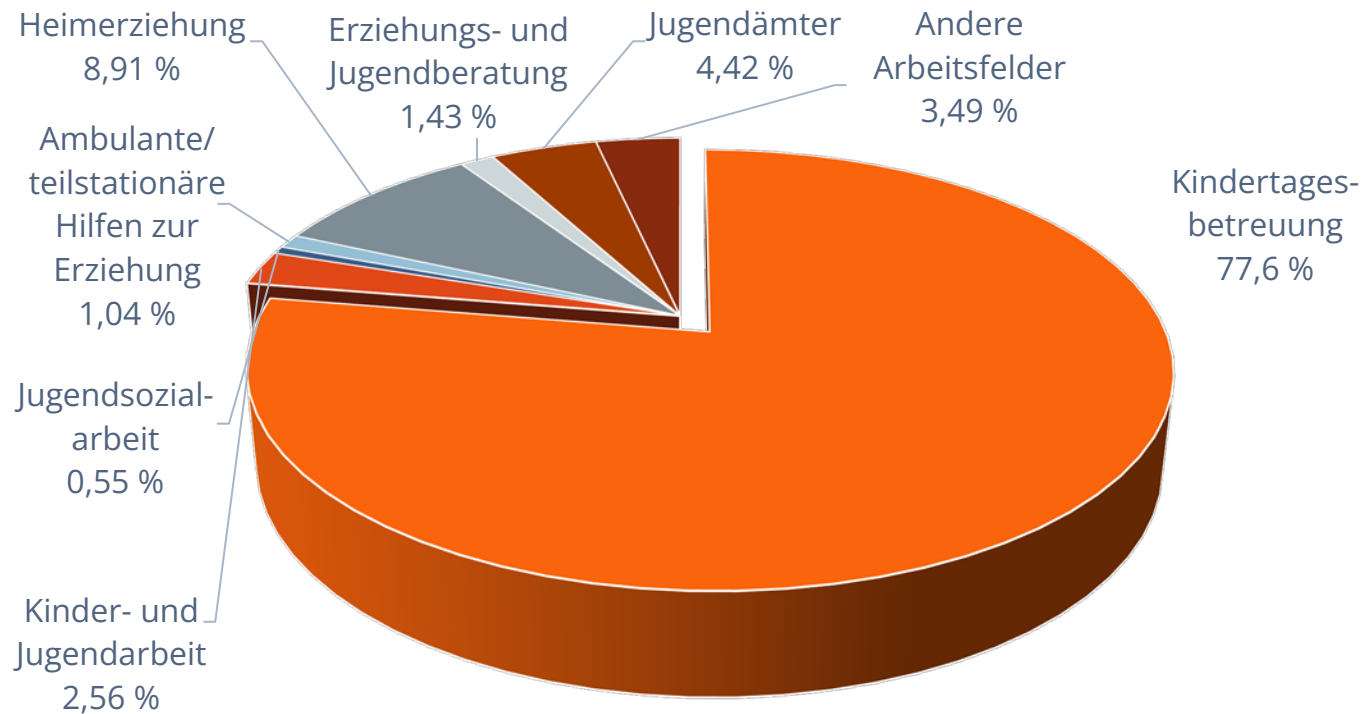

3.4.1 Arbeitsfelder des Personals in der Kinder- und Jugendhilfe

In der Kinder- und Jugendhilfe waren 2022 rund **1,3 Mio. Personen** tätig, diese Gesamtzahl entspricht 2,8 % aller Erwerbstätigen in Deutschland.

Quelle: StaBa: Statistiken der Kinder- und Jugendhilfe – Einrichtungen und tätige Personen (31.12.2020); Kinder und tätige Personen in Tageseinrichtungen und in öffentlich geförderter Kindertagespflege (1.3.2022) – eigene Berechnungen